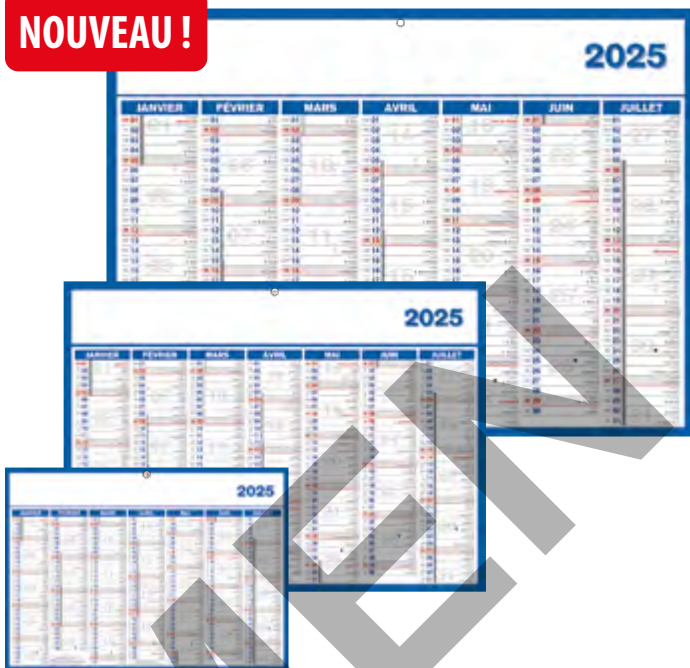

CALENDRIER CLASSIQUE

Septembre à Décembre recyclé. 8 mois/face.

Conditionnement conseillé par 25

Format : 21 x 26,5 cm **380718 1,66€**

Format : 40,5 x 55 cm **140126 2,08€**

NOUVEAU !

CALENDRIER DIRECT

7 mois/face.

• Direct.

Format : 40 x 55 cm **478329 1,25€**

• Direct mini.

Format : 19 x 26,5 cm **478334 0,83€**

• Direct medium.

Format : 29 x 39,5 cm **478331 1,25€**