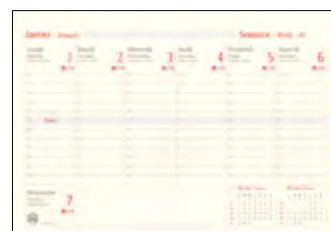

## BLOC UP TO DATE

• Socle + semainier.

1 semaine/page. Format : 24,5 x 21 cm.

**552544 30,00€\***

• Recharge.

Format : 21 x 14,5 cm.

**552560 11,25€\***