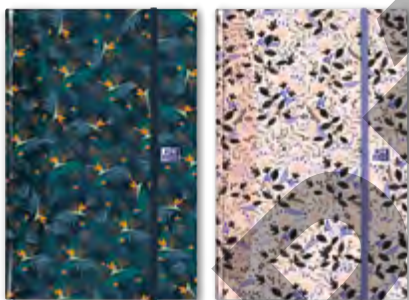

FLOWERS

Avec son marque page assorti, spiralé : 1 semaine/2 pages.

Conditionnement conseillé par 6

• Like Me.

Format : 10 x 15 cm **225113 14,58€**

Format : 15 x 21 cm **392050 17,42€**