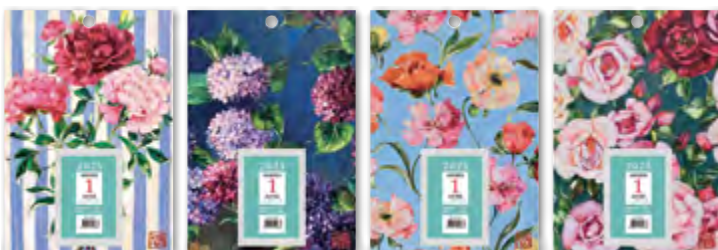

BLOC EPHEMERIDE SOPHIE A

Perforation pour accrochage mural.

Format : 14,5 x 21,5 cm.

478661 7,92€