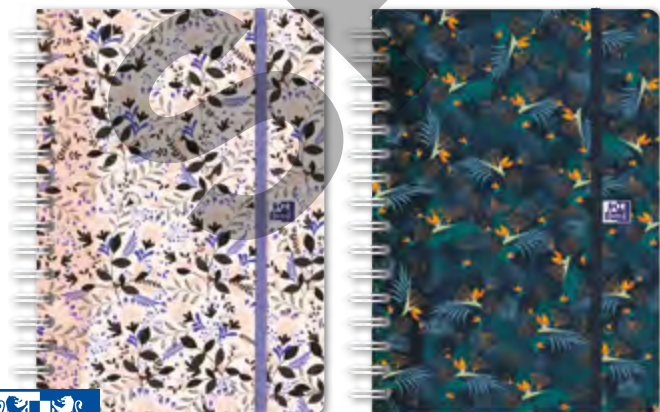

FLOWERS

Avec son marque page assorti, spiralé : 1 semaine/2 pages.

Conditionnement conseillé par 6

• Like Me.

Format : 10 x 15 cm **225113 14,58€**

Format : 15 x 21 cm **392050 17,42€**