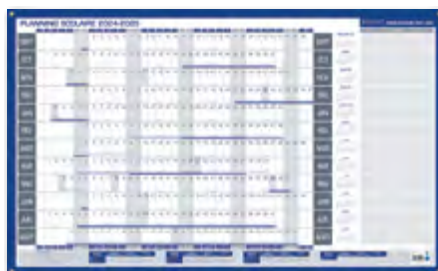

## PLANNING SOUPLE

Annuel souple. Effaçable. Format : 60 x 99 cm.

**Conditionnement conseillé par 1**

Congés / absences **143067 24,92€\***

Annuel **143075 24,92€\***

Scolaire **096605 24,92€\***