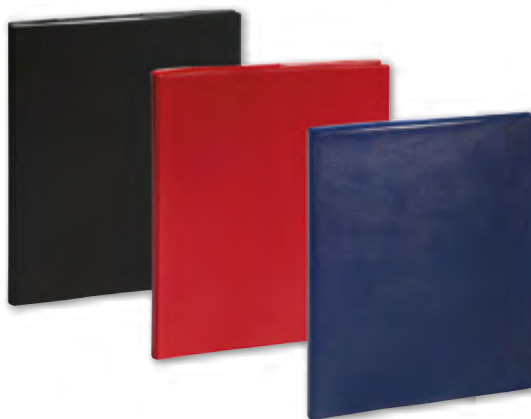

- Eurotime.
- Format : 18,5 x 22 cm.
- Noir **464435 16,24€^{net}**

- Avec note.
- Format : 15 x 21 cm.
- Noir **392017 14,92€^{net}**