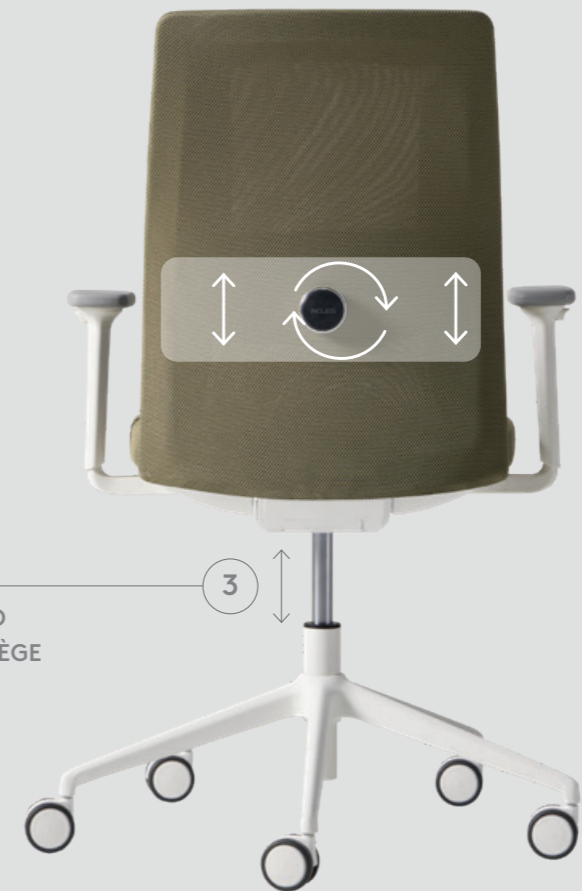

# Ergonomics

SEAT DEPTH ADJUSTMENT

AJUSTE DE LA PROFUNDIDAD DEL ASIENTO  
RÉGLAGE DE LA PROFONDEUR DE L'ASSISE  
SITZTIEFENEINSTELLUNG

1

SYNCHRO MOVEMENT  
MOVIMIENTO SINCRONIZADO  
MOVEMENT SYNCHRO  
SYNCHRO-BEWEGUNG

SEAT WITH DIFFERENTIATED PRESSURE ZONES  
ASIENTO CON ZONAS DE PRESIÓN DIFERENCIADA  
SIÈGE À ZONES DE PRESSION DIFFÉRENCIÉES  
SITZ MIT UNTERSCHIEDLICHEN DRUCKZONEN

4

ADJUSTABLE LUMBAR SUPPORT  
SOPORTE LUMBAR AJUSTABLE  
SUPPORT LOMBAIRE RÉGLABLE  
VERSTELLBARE LORDOSENSTÜTZE