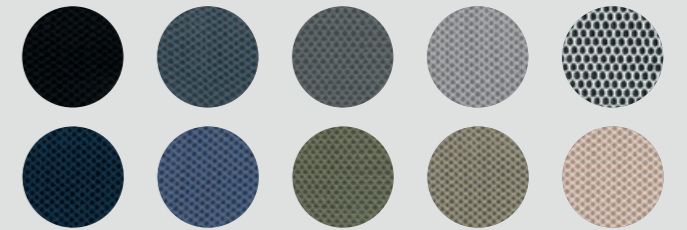

Backrest versions

Fully upholstered backrest with plain upholstery
Respaldo completamente tapizado con patrón liso

Available in all the fabrics and leathers of our finishes book.
Disponible en todos los tejidos y pieles de nuestro libro de acabados.

Fully upholstered backrest with horizontal stitches
Respaldo totalmente tapizado con costuras horizontales

Available in all the fabrics and leathers of our finishes book.
Disponible en todos los tejidos y pieles de nuestro libro de acabados.

Backrest in NETEX breathable 3D mesh
Respaldo en malla 3D transpirable MAXI

NETEX mesh · Available in 10 colours
Malla MAXI · Disponible en 10 colores