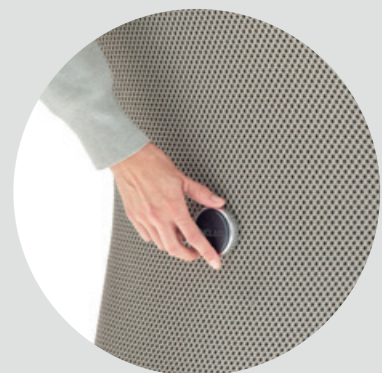

4

ADJUSTABLE LUMBAR SUPPORT
SOPORTE LUMBAR AJUSTABLE
SUPPORT LOMBAIRE RÉGLABLE
VERSTELLBARE LORDOSENSTÜTZE