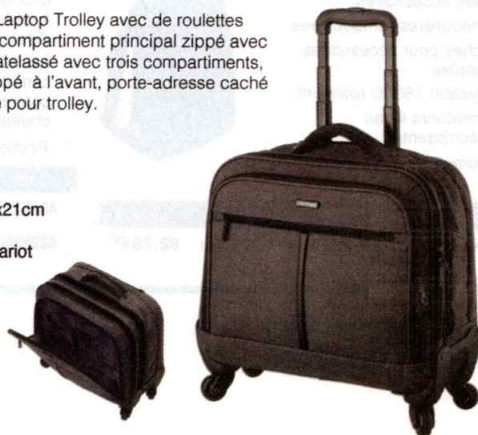

PHOENIX

386443 **196,85€^{HT}**

Valise Business Laptop Trolley avec de roulettes pivotantes 360°, compartiment principal zippé avec compartiment matelassé avec trois compartiments, compartiment zippé à l'avant, porte-adresse caché à l'arrière, sangle pour trolley.

- gris
- polyester
- ca. 37,5x44,5x21cm
- 17 Zoll
- ceinture de chariot