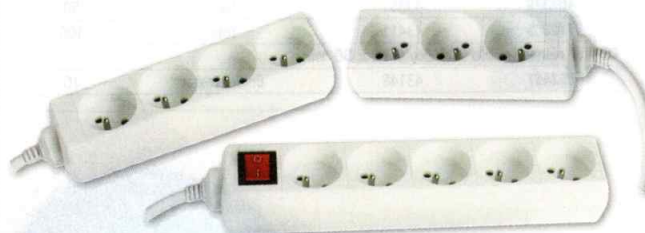

I Blocs multiprises

Bloc multiprises 2 P + T 10/16 A avec protection enfants à éclipses. Puissance : 3500 W. Cordon blanc.

Code	Modèle	Longueur (m)	Dimensions (cm)	Prix	Dont éco contribution
519768	Bloc 3 prises	1,5	19,1 x 5,6 x 4,1	15,51 €^{HT}	0,02 €
519784	Bloc 4 prises	1,5	23,5 x 5,6 x 4,1	16,01 €^{HT}	0,02 €
566135	Bloc 4 prises	4	23,5 x 5,6 x 4,1	26,00 €^{HT}	0,15 €
566143	Bloc 5 prises avec interrupteur	4	27,9 x 5,6 x 4,1	33,14 €^{HT}	0,15 €