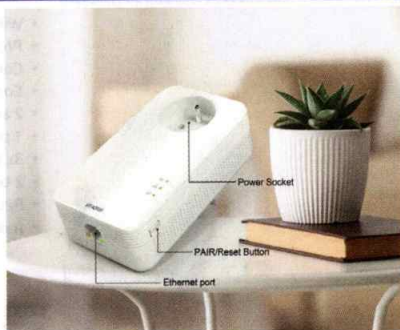

KIT 2 PRISES CPL WIFI 1000

Étendez votre réseau Wi-Fi à partir de n'importe quelle prise de courant !

- Pack de 2 adaptateurs CPL 1000 Wi-Fi
- Jusqu'à 1000 Mbit/s
- Compatible avec les standards HomePlug AV2 et HomePlug AV
- Parfait pour du streaming vidéo en HD, UHD et pour les jeux en ligne
- Fonctionne avec toutes les box Internet et routeurs standards

CODE 466733   PRIX 66,66 €^{HT}   DEEE 0,08 €