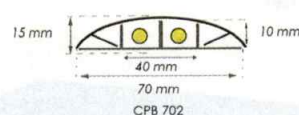

VISO

E Passe-Câbles rigide 2 m

Barre en PVC avec dôme clipsable. Permet de contrôler les câbles à tout moment. Se découpe selon la longueur souhaitée.

Livré avec un adhésif double face pour fixer au sol.