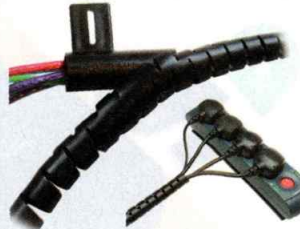

GESTIONNAIRES DE CÂBLES / CÂBLES DE SÉCURITÉ

A Ruban auto-agrippant Wonday

Rouleau scratch de largeur 20 mm x longueur 2,5 m. Multiusages : bureau, maison, jardin, école... Réutilisable et réversible. Pour usage intérieur et extérieur. Ultra résistant à la traction.

385658 Noir 3,70 €^{HT}
385655 Blanc 3,70 €^{HT}

B Guide câbles CableZip™

Entièrement réutilisable et facilement découppable. Les CableZip™ peuvent être combinés pour s'adapter à des longueurs plus grandes. Coloris noir. Polypropylène. Longueur 2 mètres, diamètre 20 mm.

625694 8,54 €^{HT}

NOUVEAU!

C Câble de sécurité pour ordinateurs portables

Pour ordinateurs portables, de bureau, écrans, rétroprojecteurs et périphériques munis d'un slot de sécurité à encoche en T. Matériaux : corps en alliage de zinc et plaquage en nickel. Câble en acier tressé avec gainage PVC transparent.

1 Câble de sécurité à clés

- Solide et sécurisé : barillet standard tubulaire à clé.
- Livré avec 2 clés utilisateur uniques.

466683 20,75 €^{HT}

2 Câble de sécurité à code

- Serrure à 4 chiffres : jusqu'à 10 000 combinaisons possibles avec fonction remise à zéro.
- Tête rotative à pour un accès facile à la combinaison.

466685 24,92 €^{HT}

PASSE-CÂBLES PROFESSIONNELS

D Passe-Câbles souple en rouleau

En PVC souple. Chargement des câbles par le dessous, découpe facile au cutter. Livré avec un adhésif double face pour fixer au sol.

Conforme REACH, RoHS, PAH, classe anti feu 94V-0.

Largeur utile recevant les câbles : 19 x 12 mm.

- Longueur 3 m

77927 H 15 x P 66 mm 49,99 €^{HT}

- Longueur 5 m

051857 H 15 x P 66 mm 83,45 €^{HT}

496195 H 23 x P 101 mm 162,00 €^{HT}

VISO

E Passe-Câbles rigide 2 m

Barre en PVC avec dôme clipsable. Permet de contrôler les câbles à tout moment. Se découpe selon la longueur souhaitée.

Livré avec un adhésif double face pour fixer au sol.