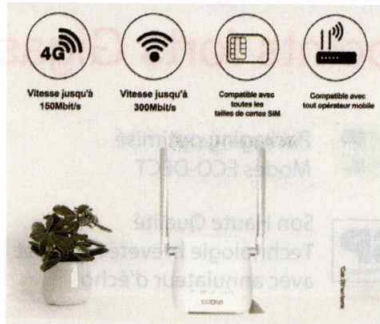

ROUTER 4G LTE 300M

Partagez votre connexion Internet 4G LTE n'importe où et sur n'importe quel appareil !

- Partagez votre connexion Internet avec n'importe quel appareil Wi-Fi à une vitesse allant jusqu'à 300 Mbit/s.
- Design super compact et élégant
- Aucune configuration requise: insérez simplement une carte SIM et profitez immédiatement de votre connexion Internet à des vitesses allant jusqu'à 150 Mbit/s
- Produit non lié aux opérateurs, bénéficiez toujours des meilleures offres des opérateurs

CODE 466715   PRIX 54,16 €^{HT}   DEEE 0,08 €