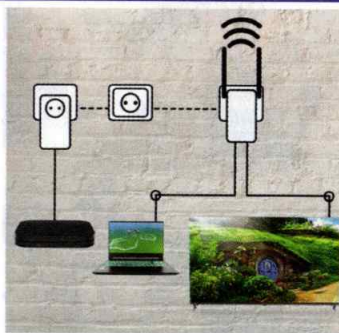

KIT 3 PRISES CPL WIFI 600

Étendez votre réseau Wi-Fi à partir de n'importe quelle prise de courant !

- Triple Pack incluant 2 adaptateurs CPL 600 + 1 adaptateur CPL Wi-Fi 600
- Jusqu'à 600 Mbit/s
- Wi-Fi jusqu'à 300 Mbit/s
- Portée CPL jusqu'à 300m de câbles électriques
- Bouton «Connect & Secure» pour une sécurité parfaite de votre réseau CPL

CODE
466720

PRIX
75,00 €^{HT} DEEE
0,08 €