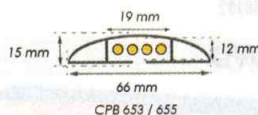

PASSE-CÂBLES PROFESSIONNELS

D Passe-Câbles souple en rouleau

En PVC souple. Chargement des câbles par le dessous, découpe facile au cutter. Livré avec un adhésif double face pour fixer au sol.

Conforme REACH, RoHS, PAH, classe anti feu 94V-0.

Largeur utile recevant les câbles : 19 x 12 mm.

- Longueur 3 m

77927 H 15 x P 66 mm 49,99 €^{HT}

- Longueur 5 m

051857 H 15 x P 66 mm 83,45 €^{HT}

496195 H 23 x P 101 mm 162,00 €^{HT}

VISO