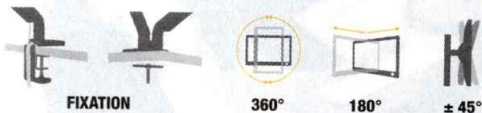

Bras porte-écrans Platinum Series

- Disponible en version simple, double, double vertical ou triple
- 2 ports USB (Type A) situés à la base du bras porte-écran
- Chaque bras supporte un écran pesant jusqu'à 8 kg (double) 7 kg (triple)
- Supporte les écrans jusqu'à 32" (bras double) et 27" (bras triple)
- Passe-câbles intégré pour un encombrement minimum
- Répond aux normes de fixation VESA - 75 x 75 / 100 x 100
- Fabriqués à partir de 54% de matières recyclées et recyclables à 52%
- Garantie 3 ans

FIXATION

360°

180°

± 45°

	Noir	Argent	Blanc	Prix
Bras simple	386214	441560	441559	80,15 €^{HT}
Bras double	386215	441562	441561	145,90 €^{HT}
Bras double vertical	393448	-	-	145,90 €^{HT}
Bras triple	393450	-	-	181,90 €^{HT}