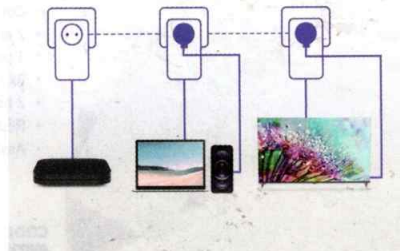

KIT 3 PRISES CPL 600

Internet partout dans la maison sur chaque prise de courant !

- Pack de 3 adaptateurs CPL 600
- Jusqu'à 600 Mbit/s
- Portée jusqu'à 300m de câbles électriques
- Bouton «Connect & Secure» pour une sécurité parfaite de votre réseau CPL
- 1 port Ethernet LAN

CODE 466717   PRIX 70,83 €^{HT}   DEEE 0,08 €