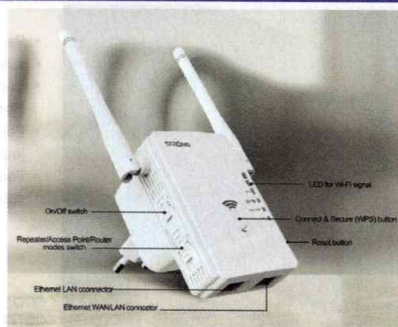

RÉPÉTEUR UNIVERSEL 300

Avez-vous des problèmes de réception Wi-Fi dans certaines parties de votre domicile?

- Jusqu'à 300 Mbit/s
- Modes Répéteur/Point d'Accès/Routeur
- Compatible avec toutes les box Internet routeurs standards
- Système de LED intelligent pour un positionnement optimal
- 2 antennes externes pour une meilleure couverture Wi-Fi

CODE
466736

PRIX
20,83 €^{HT} DEEE
0,08 €