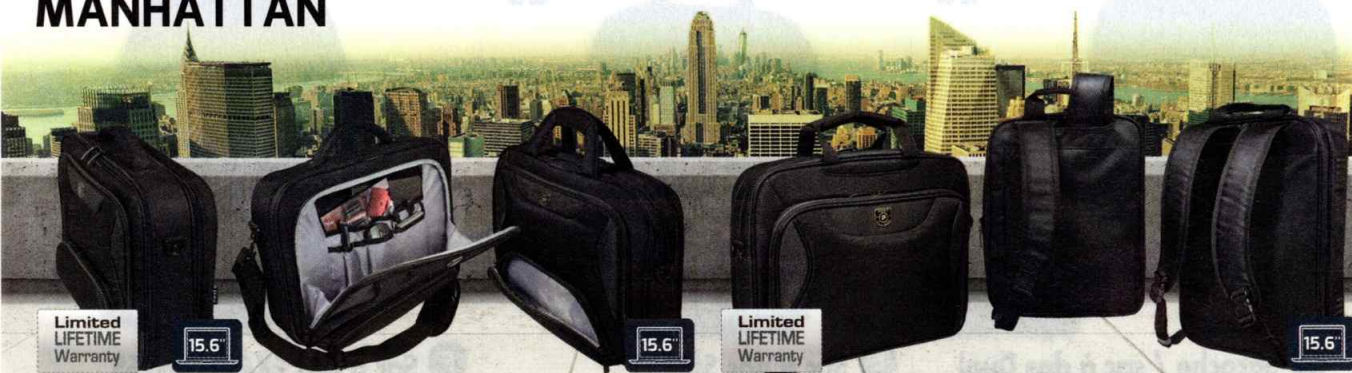

MANHATTAN

TOP LOADING/CLAMSHELL BACKFILE

Sacochette professionnelle pour notebook à chargement par le haut (Toploading) sinon à plat (Clamshell). Poches de rangement. Sangle pour trolley.

304500 Toploading 14"/15,6" 63,15 €^{HT}

COMBO SACOCHE & BACKPACK

Ce sac convertible professionnel est utilisable en sacochette Toploading ou en sac à dos. Plusieurs compartiments, multifonctions avec des pieds renforcés pour une meilleure protection ainsi qu'une poignée ergonomique.

450874 13"/14" 90,23 €^{HT}