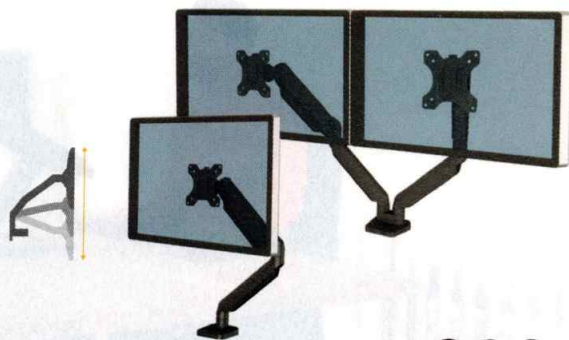

AUSSI DISPONIBLE

2 PORTS USB INTÉGRÉS

433487 Simple sur pied 39,75 €^{HT}

393452 Double vertical sur pied 64,80 €^{HT}

386216 Double horizontal sur pied 64,80 €^{HT}

FIXATION

360°

120° /

+/-90°

+/-30° /

± 45°

FACILE À INSTALLER

Recyclable à 98%

433485 Simple 44,79 €^{HT}

433486 Double horizontal 64,74 €^{HT}