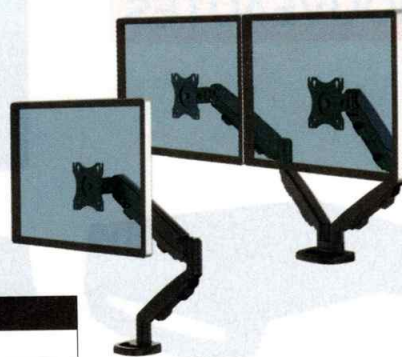

FIXATION

360°

180°

± 90°

	Noir	Prix
Bras simple	458805	107,00 € ^{HT}
Bras double	458804	214,00 € ^{HT}

Bras porte-écran double à barre transversale Eppa

- Alignement parfait des écrans grâce à la barre transversale
- Idéal pour les espaces de travail plus petits.
- Poignée ergonomique pour un repositionnement facile et un travail collaboratif favorisé
- Bras pivotant à 360° avec fonction de verrouillage à 180°
- Supporte 2 écrans jusqu'à 32" et 8 kg chacun
- Répond aux normes de fixation VESA 75x75 / 100x100
- Fabriqué à partir de 68% de matières recyclées et recyclable à 69%
- Garantie 5 ans