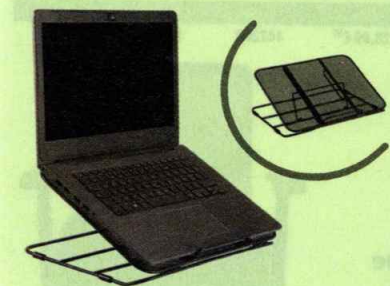

Support avec 5 inclinaisons en métal mesh

- 5 niveaux d'inclinaison pour un confort de travail optimal
- Excellente ventilation de l'ordinateur grâce à sa structure aérée
- Structure en Mesh (Acier perforé) ultra-résistant
- Se replie sur lui-même (facile à transporter)
- Dim : L 35 x P 22 x H 2 à 14 cm

450852 ● Noir 31,99 €^{HT}

Support avec rangements intégrés en métal mesh

- La solution 2 en 1 - Confort visuel et bureau organisé
- Rangements intégrés sur les cotés + Tiroir large capacité
- Espace pour ranger son clavier et avoir un espace de travail dégagé
- Structure en Mesh (Acier perforé) ultra-résistant
- Supporte jusqu'à 6 kg
- Dim : L 55 x P 27 x H 12,5 cm

273027 ● Noir 105,40 €^{HT}

Support en bois FSC avec 4 ports USB

- Combine design et fonctionnalité
- 4 ports USB 2.0
- Espace pour ranger son clavier et avoir un espace de travail dégagé
- Plateau MDF bois foncé + pieds en aluminium avec patins anti-dérapant pour la stabilité
- Supporte jusqu'à 12kg
- Dim : L 56,4 x P 24,1 x H 9,1 cm

450851 79,90 €^{HT}