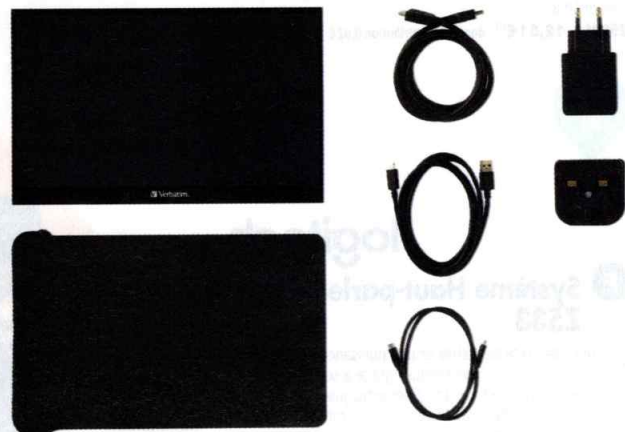

NOUVEAU!

A Moniteur portable tactile

Résolution Full HD de 1920 x 1080 et 16,7 millions de couleurs.
Prise en charge du multi-touch capacitif à 10 points avec la technologie G+FF; il suffit de connecter le moniteur à votre appareil à l'aide d'un câble USB-C.
Dalle IPS avec angle de vision complet de 178° et rapport d'écran 16 : 9.
Boîtier en aluminium solide et durable.
La technologie HDR améliore la qualité de l'image pour une expérience visuelle fantastique.

Grande compatibilité pour le travail, les voyages et les jeux : Connectez le moniteur portable à votre PC / Mac / tablette / téléphones / consoles via USB-C ou HDMI.

465451 14" **N.C.** dont éco-contribution N.C.

469302 15" **N.C.** dont éco-contribution N.C.

469303 17,3" **N.C.** dont éco-contribution N.C.