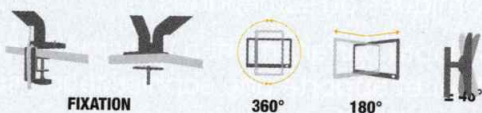

FIXATION

360°

180°

± 45°

Bras porte-écrans Seasa

- Fixation sur pied pour une installation facile
- Angle et hauteur ajustable pour une visibilité optimale
- Chaque bras supporte un écran pesant jusqu'à 8 kg (tous les modèles)
- Supporte les écrans jusqu'à 32" (bras simple, double vertical) et 27" (bras double horizontal)
- Système de passe-câbles intégré pour un encombrement minimal
- Répond aux normes de fixation VESA - 75 x 75 / 100 x 100
- Fabriqués à partir de 46% de matières recyclées et recyclables à 99%
- Garantie 3 ans

Recyclable à 97%