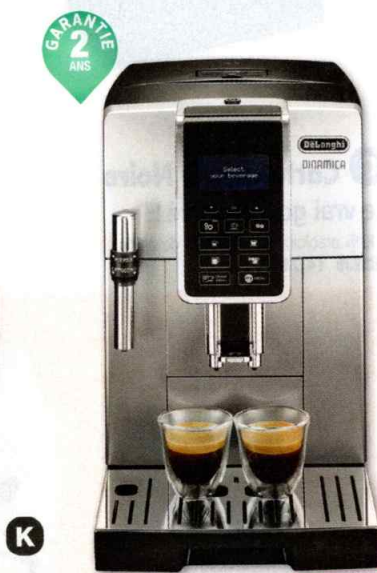

K

	J ECAM22 140B Magnifica	K FEB3535.SB Dinamica
Dimensions (lxpxh) (cm)	23 x 43 x 34	23,6 x 42,9 x 34,8
Poids (kg)	9	9,5
Pression de la pompe (bar)	15	15
Capacité du bac à grains (g)	250	300
Café moulu possible	oui	oui
Contenance du réservoir à eau (l)	1,8	1,8
Classe énergétique	A	A
Hauteur max. de la tasse (mm)	142	135
Puissance d'entrée (W)	1450	1450
Tension/fréquence nominale (V-Hz)	220-240 V / 50-60 Hz	220-240 V / 50-60 Hz
Code produit	225345	458456
Prix	363,07 €^{HT}	447,62 €^{HT}
dont éco-contribution	0,25 €^{HT}	0,25 €^{HT}