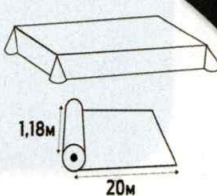

H Nappe papier

Toile de lin. Papier légèrement satiné. Produit déperlant, épais, très qualitatif. Papier 100 % recyclé et FSC®. Fabriqué en France. Certifiés conformes au contact alimentaire. Rouleau de 1,18 x 20 m.
465342 Noir 465340 Blanc
465341 Rouge 10,13 €^{HT}

PRO